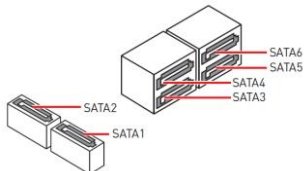

2U – AMD Ryzen 7 3700X - Rackserver

SATA3 WD Red 4TB WCC7K4HCDE8A	SATA4 WD Red 4TB WCC7K5ZP906D	SATA5	SATA6
S0	S1	S2	S3 WD Purple 4TB WCC7K4VKAH35

Tomahawk Max

SATA6 ↔ P1
SATA5 ↔ P2
SATA4 ↔ P3
SATA3 ↔ P4

Mini SAS SFF8087 zu 4x SATA Kabel
Anschlüsse beachten:
4x SATA an Controller / Mainboard
SAS / SFF8087 an Backplane