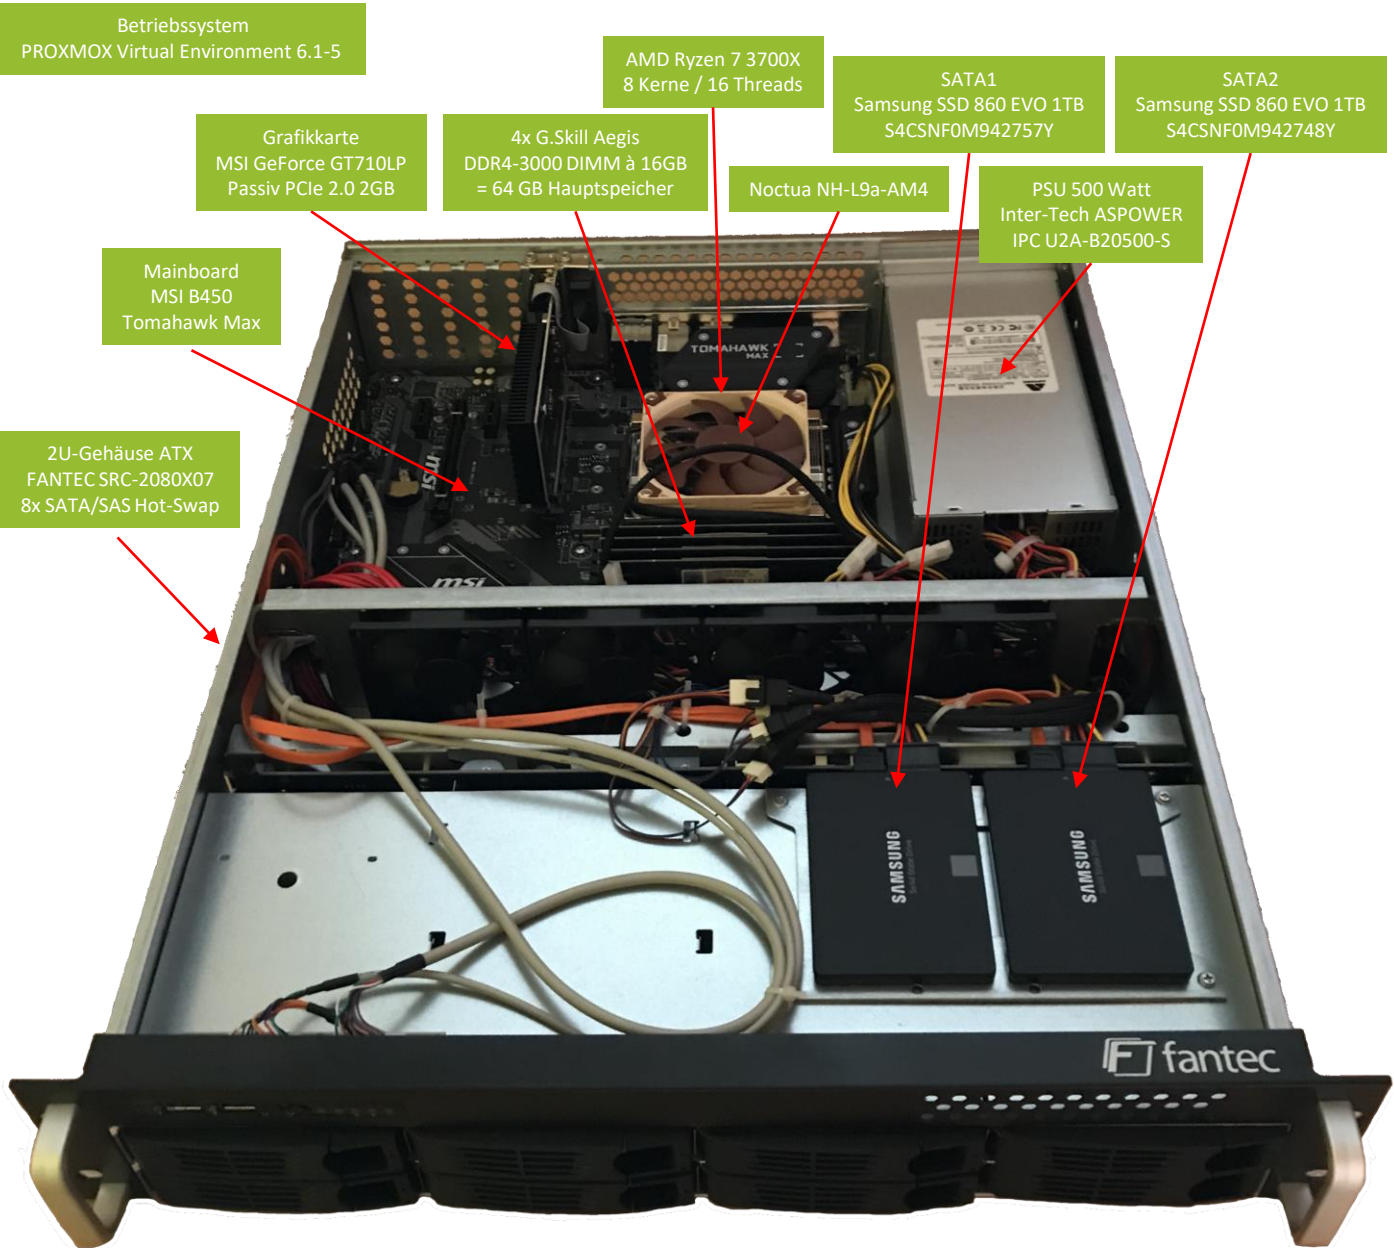

2U – AMD Ryzen 7 3700X - Rackserver

SATA3 WD Red 4TB WCC7K4HCDE8A	SATA4 WD Red 4TB WCC7K5ZP906D	SATA5	SATA6
S0	S1	S2	S3 WD Purple 4TB WCC7K4VKAH35

Tomahawk Max

SATA6 ↔ P1
SATA5 ↔ P2
SATA4 ↔ P3
SATA3 ↔ P4

Mini SAS SFF8087 zu 4x SATA Kabel
Anschlüsse beachten:
4x SATA an Controller / Mainboard
SAS / SFF8087 an Backplane