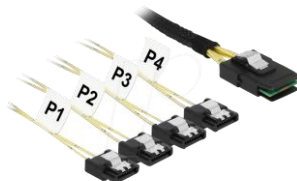

2U – AMD Ryzen 7 3700X - Rackserver

SATA3 WD Red 4TB WCC7K4HCDE8A	SATA4 WD Red 4TB WCC7K5ZP906D	SATA5	SATA6
S0	S1	S2	S3 WD Purple 4TB WCC7K4VKAH35

Tomahawk Max

SATA6 ↔ P1
SATA5 ↔ P2
SATA4 ↔ P3
SATA3 ↔ P4

Mini SAS SFF8087 zu 4x SATA Kabel
Anschlüsse beachten:
4x SATA an Controller / Mainboard
SAS / SFF8087 an Backplane