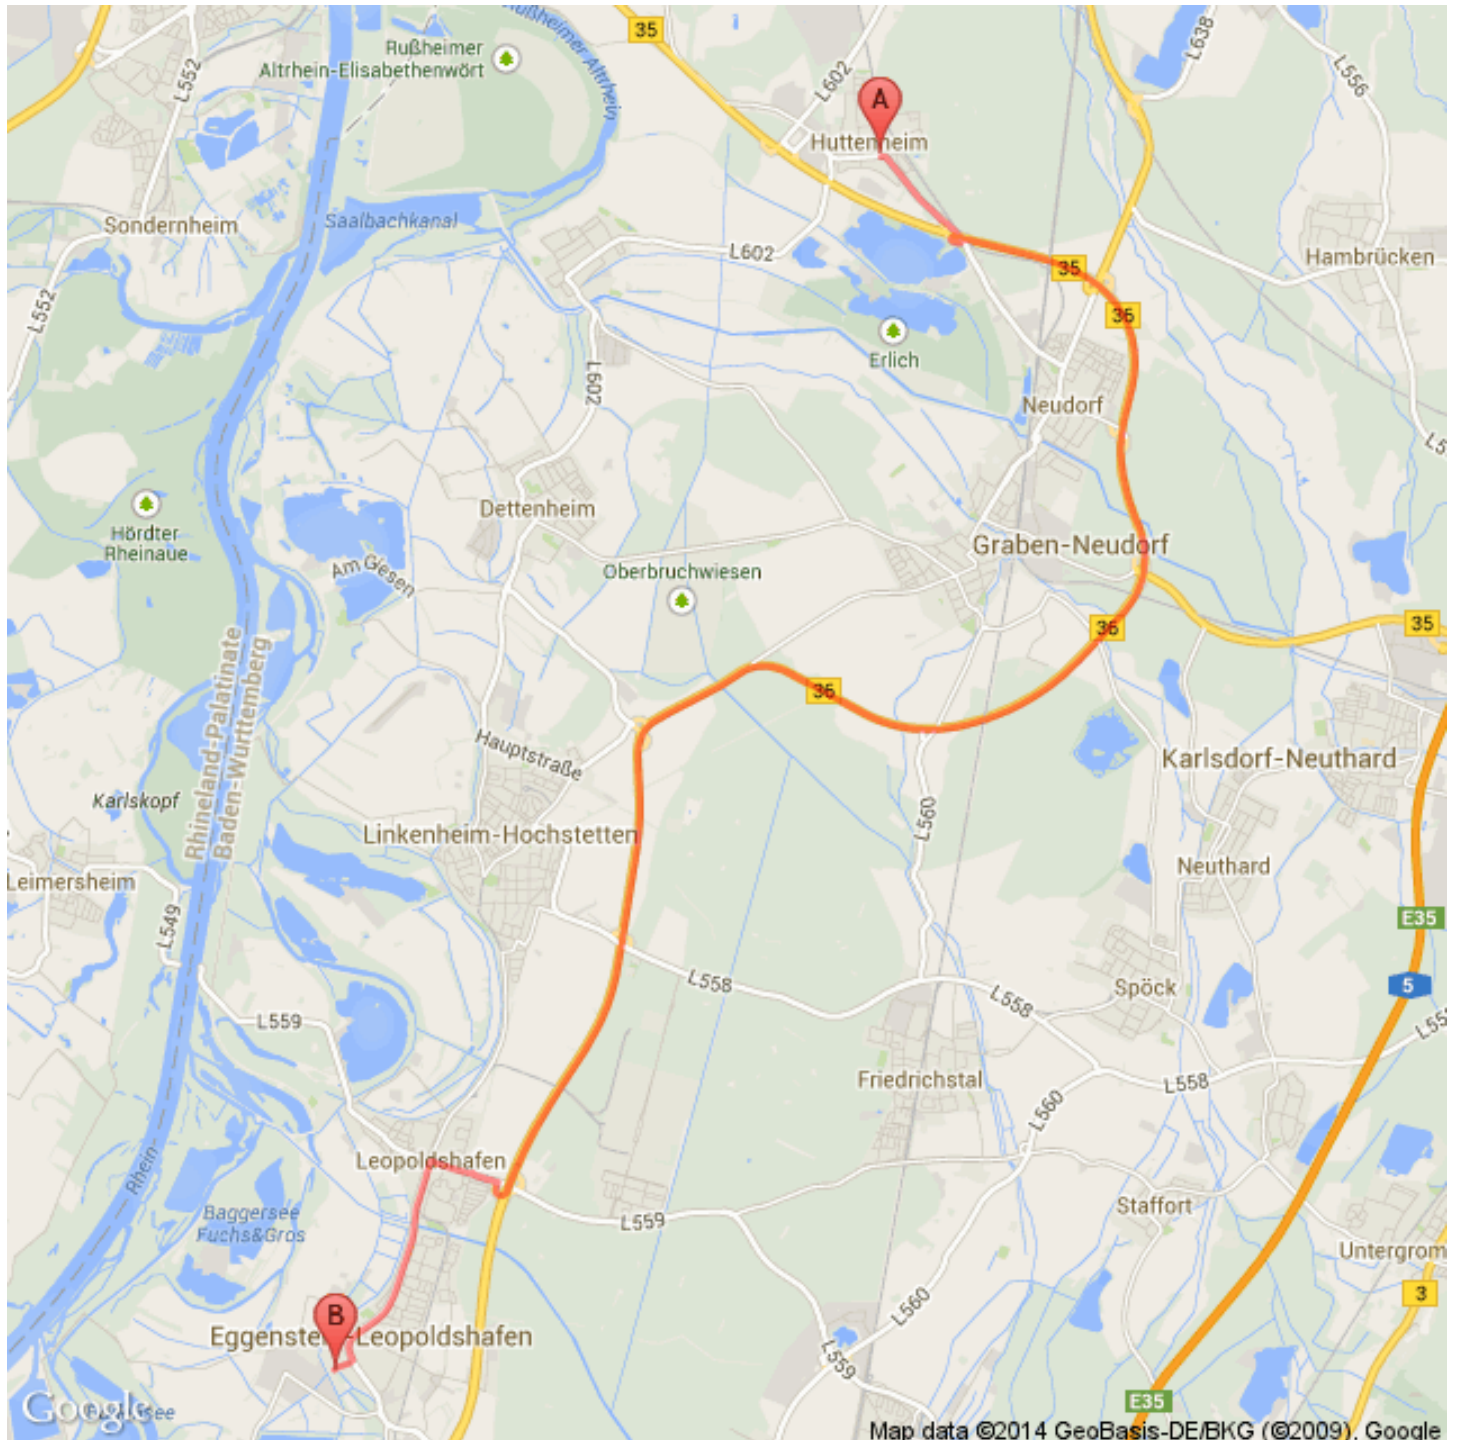

# Anfahrtskizze

Hasebock-Halle des Kleintierzuchtvereins in 76344 Eggenstein am Hirtenberg 11.

Geo-Koordinaten für Navi: 49,07543 / 8,3859

# Anfahrtsbeschreibung

Start: Rheinstraße 62-64, 76661 Philippsburg, Deutschland  
Ziel: Hirtenberg 11, 76344 Eggenstein-Leopoldshafen, Deutschland  
Entfernung: 22,5 km  
Dauer: 21 Minuten

Rheinstraße 62-64, 76661 Philippsburg, Deutschland

---

1. Auf Rheinstraße nach Osten Richtung Bahnhofstraße starten  
Ca. 28 Sekunden 351 m weiter  
gesamt 351 m
  2. Weiter auf K3574  
Ca. 52 Sekunden 947 m weiter  
gesamt 1,3 km
  3. Leicht rechts abbiegen auf B35 Richtung Stuttgart/Bruchsal/Graben  
Ca. 3 Minuten 4,9 km weiter  
gesamt 6,2 km
  4. Weiter auf B36  
Ca. 9 Minuten 12,4 km weiter  
gesamt 18,7 km
  -  5. Ausfahrt Richtung Stutensee/Eggenstein-  
Leopoldshafen/Forschungszentrum/Karlsruhe  
Ca. 22 Sekunden 254 m weiter  
gesamt 18,9 km
  -  6. An der Gabelung links halten, Beschilderung in Richtung Eggenstein-  
Leopoldshafen folgen  
Ca. 16 Sekunden 23 m weiter  
gesamt 18,9 km
  -  7. Links abbiegen auf L559Den Kreisverkehr passieren  
Ca. 1 Minute 792 m weiter  
gesamt 19,7 km
  -  8. Links abbiegen auf Landstraße  
Ca. 2 Minuten 1,9 km weiter  
gesamt 21,7 km
  9. Weiter auf Hauptstraße  
Ca. 1 Minute 579 m weiter  
gesamt 22,2 km
  -  10. Rechts abbiegen auf HirtenbergDas Ziel befindet sich auf der linken Seite.  
Ca. 44 Sekunden 235 m weiter  
gesamt 22,5 km
- 