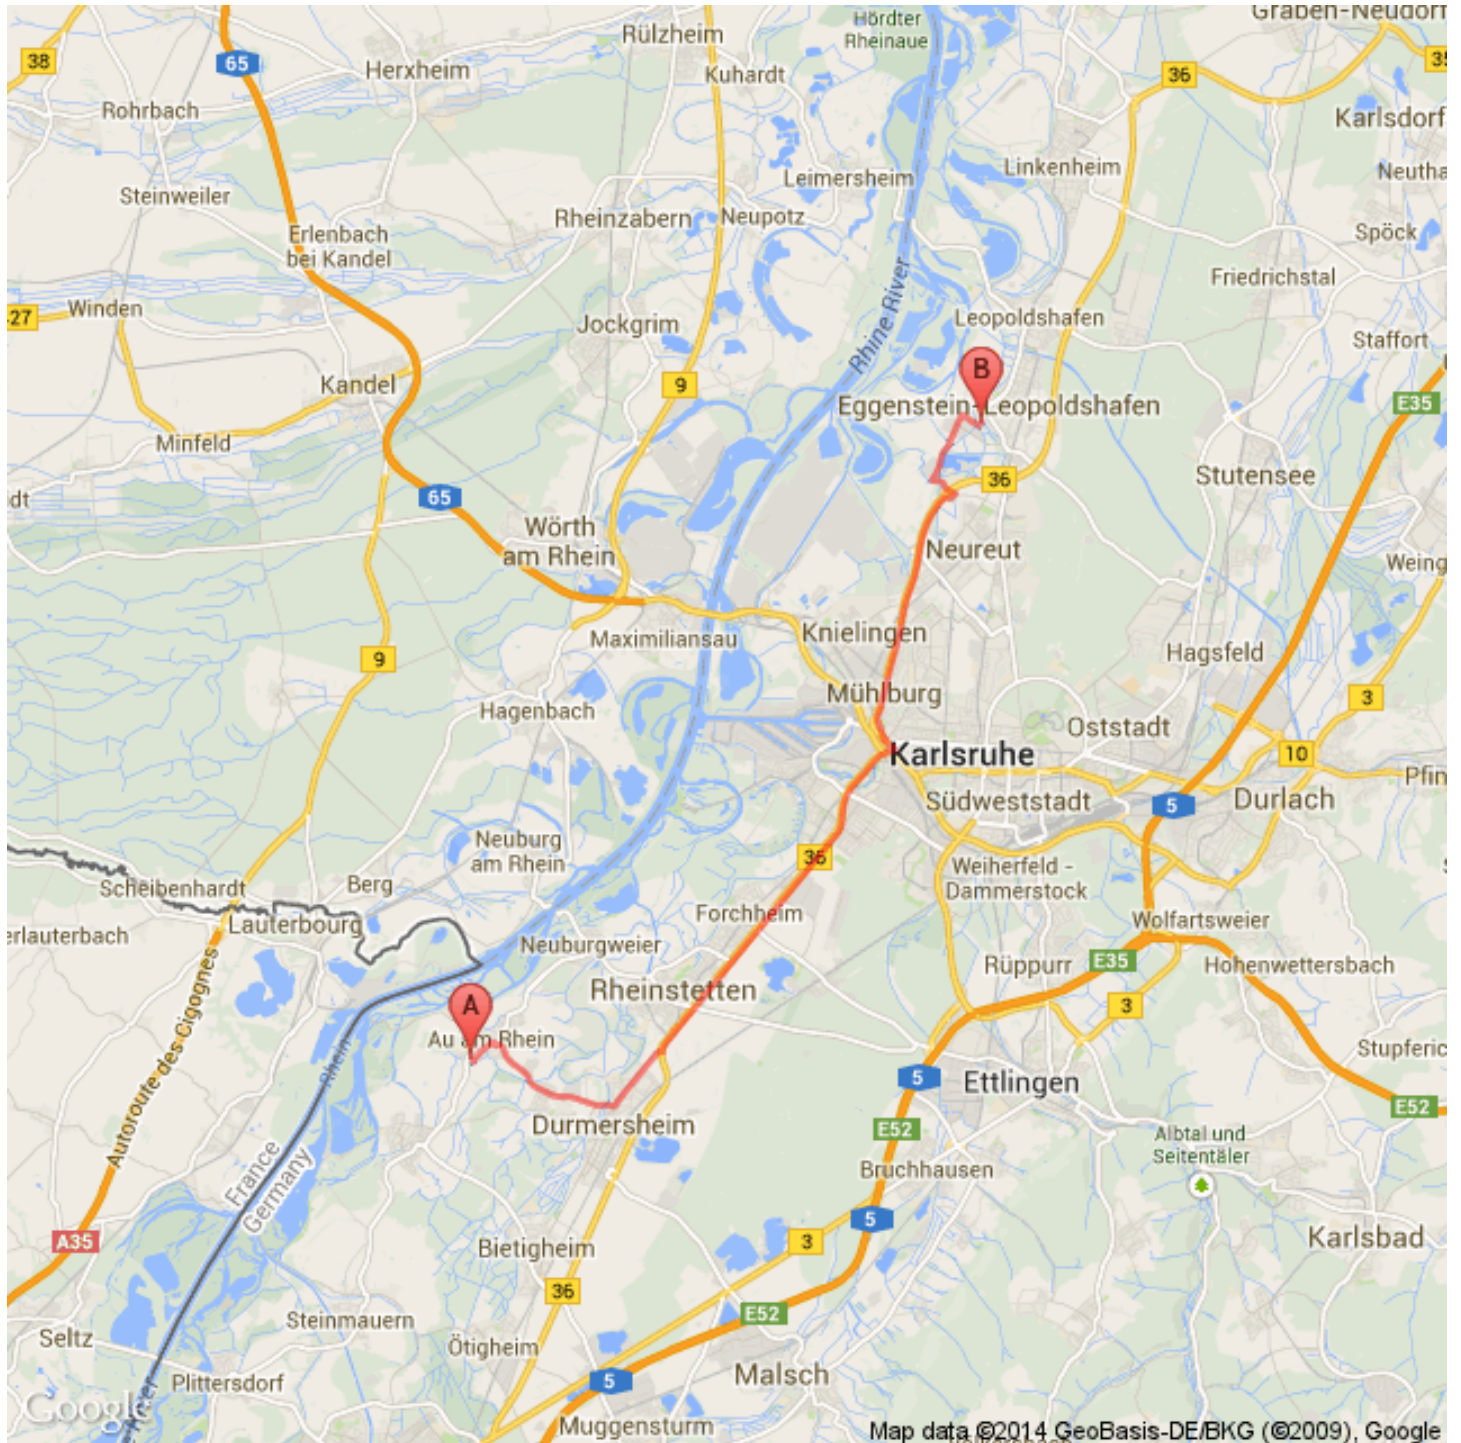

# Anfahrtskizze

Hasebock-Halle des Kleintierzuchtvereins in 76344 Eggenstein am Hirtenberg 11.

Geo-Koordinaten für Navi: 49,07543 / 8,3859

# Anfahrtsbeschreibung

Start: Mühlwörtstraße 8, 76474 Au am Rhein, Deutschland  
Ziel: Hirtenberg 11, 76344 Eggenstein-Leopoldshafen, Deutschland  
Entfernung: 23,3 km  
Dauer: 30 Minuten

Mühlwörtstraße 8, 76474 Au am Rhein, Deutschland